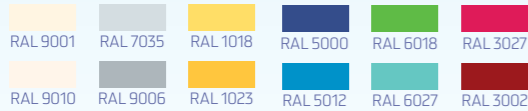

Koel- en vriezeilanden

BAIKAL

frost-trol

info

- De Baikal is geschikt voor het bewaren van zuivelproducten, vlees, delicatessen en dranken, alsook diepvriesproducten en ijs.
- Rondom panoramische wanden voor aantrekkelijke presentatie.
- Model SD is voorzien van plexiglas schuifdeksels.
- SD model ook in R290 verkrijgbaar.
- Bumper in PVC.
- Digitale controller en temperatuuraanduiding.

specs

Standaardkleur : Keuze uit diverse RAL kleuren
Koeling : Geforceerd
Ontdooiing : Automatisch
Lekwaterverdamping : Automatisch
Uitvoering : Stekkerklaar
Koudemiddel : R290