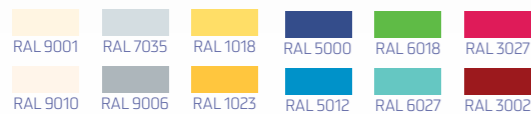

tech

Artikel	Netto gewicht (kg)	Energieverbruik (kWh/24h)	BxDxH uitw. (mm)	Netto inhoud (l)	Temperatuurbereik (°C)	Presenteeroopp. (m²)	Aansluitwaarde (W)	Adviesprijs (€)
Areor 1240	186	8,2	1335x1150x990	158	+2/+4	1,05	726	7810,00
Areor 1250G	193	4,5	1335x1150x1040	158	-1/+1	1,05	726	8.360,00
Areor ST1232	190	13,8	1290x1080x1280	269	+2/+4	1,83	1136	9.305,00
Areor ST 1241	215	14,8	1280x1080x1280	133	0/+2	1,83	1136	9.735,00
Areor TT 1241	169	8,9	1410x1230x980	148	-2/+4	0,99	842	8.885,00
Areor TT 1251G	178	4,9	1410x1230x980	148	-1/+1	0,99	854	9.535,00

Ontario voor Impulsresentaties

frost-trol

info

- Dit meubel is geschikt voor het gekoeld bewaren van zuivelproducten, delicatessen, groenten, fruit en vlees.
- Presenteerooppervlak kan 0°-6° en 12° gekanteld worden voor een optimale productpresentatie.
- Inclusief wielen voor makkelijke verplaatsing.

specs

Standaardkleur	: Verschillende RAL kleuren beschikbaar
Koeling	: Geforceerd
Ontdooiing	: Automatisch
Lekwaterverdamping	: Automatisch
Uitvoering	: Stekkerklaar
Koudemiddel	: R290