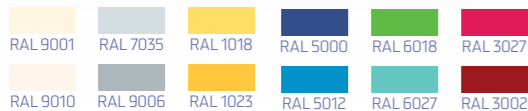

specs

Standaardkleur : Keuze uit diverse RAL kleuren  
 Koeling : Geforceerd  
 Ontdooiing : Automatisch  
 Lekwaterverdamping : Automatisch  
 Uitvoering : Stekkerklaar  
 Koudemiddel : R290

tech

Artikel	Netto gewicht (kg)	BxDxH (uitw. incl. bumper 55 mm)	Netto inhoud (l)	Temperatuurbereik (°C)	Presenteeroopp. (m²)	Koudemiddel	Adviesprijs (€)	Adviesprijs LED (€)
<b>Baikal SD Koeliland CDSO</b>								
Baikal SD 1250	280	1440x1097x975	244	0/+2	0,97	R290	8.995,00	385,00
Baikal SD 1875	345	2069x1097x975	366	0/+2	1,46	R290	9.925,00	440,00
Baikal SD 2500	430	2694x1097x975	488	0/+2	1,94	R290	14.390,00	570,00
<b>Baikal SD Vriezeiland BDSO</b>								
Baikal SD 1250	300	1440x1097x975	244	-18/-22	0,97	R290	9.170,00	385,00
Baikal SD 1875	365	2069x1097x975	366	-18/-22	1,46	R290	10.450,00	440,00
Baikal SD 2500	450	2694x1097x975	488	-18/-22	1,94	R290	14.920,00	570,00

specs

Standaardkleur : Verschillende RAL kleuren beschikbaar  
 Koeling : Statisch  
 Ontdooiing : Automatisch  
 Lekwaterverdamping : Automatisch  
 Uitvoering : Stekkerklaar  
 Koudemiddel : R290

tech