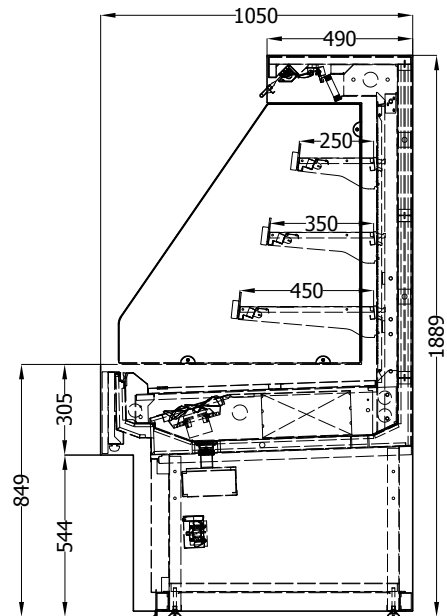

Flexibele schapindeling

Extra hoogte

Rolgordijn (optie)

TECHNISCHE SPECIFICATIES:

Model	Deli2Go, verhoogd semi-verticaal wandkoelmeubel
Producttemperatuur	-1 ↓ T ↑ +5°C (3M1)
Verdampingstemperatuur	-10°C (bij omgevingstemperatuur van 20°C)
Koelvermogen	1100 W/m
Lengtematen	2.500 / 3.750 mm
Hoogtematen	Minimaal 1.889 mm
Presentatiediepte schappen	250 / 350 / 450 mm
Presentatiediepte onderzijde	770 mm
Hellingshoek etaleerplateau onder	2°
Nominale voltage	230 Volt 50 Hz
Verlichting	LED in compartiment onder
Technologie	Geforceerde lucht
Uitvoering	Remote
Koudemiddel (varianten op verzoek)	R744/R448a/R449a/R134a
Interieur	RAL-gelakt / Schappen optioneel voorzien van decoratie
Exterieur	RAL-gelakt / Gesloten onderbouw / Diverse stootrailopties