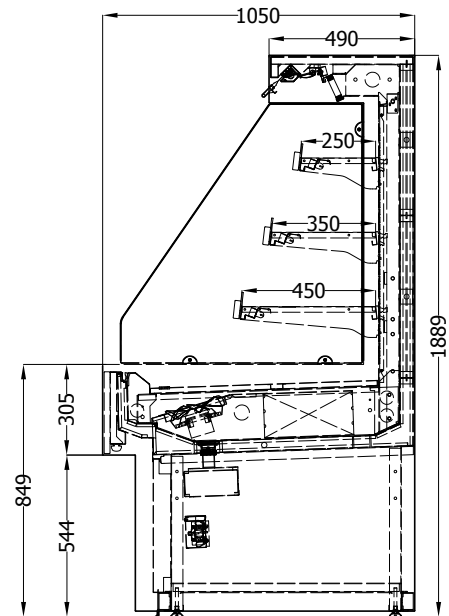

Flexible Regaleinrichtung

Extra Höhe

Rollo (Option)

TECHNISCHE DATEN:

Modell	Deli2Go, erhöhtes semivertikales Wandkühlmöbel
Produkttemperatur	-1 ↓ T ↑ +5 °C (3M1)
Verdampfungstemperatur	-10 °C (bei einer Umgebungstemperatur von 20 °C)
Kühlleistung	1100 W/m
Längen	2500/3750 mm
Höhe	Mindestens 1889 mm
Präsentationstiefe Regale	250/350/450 mm
Präsentationstiefe Unterseite	770 mm
Neigungswinkel Auslagefläche unten	2°
Nennspannung	230 Volt 50 Hz
Beleuchtung	LED im Fach unten
Technologie	Druckluft
Ausführung	Fernbedienung
Kältemittel (Varianten auf Anfrage)	R744/R448a/R449a/R134a
Innenbereich	RAL-Lack / Regaleinsätze optional dekoriert
Äußeres	RAL-Lack / geschlossener Unterbau / verschiedene Stoßstangenoptionen